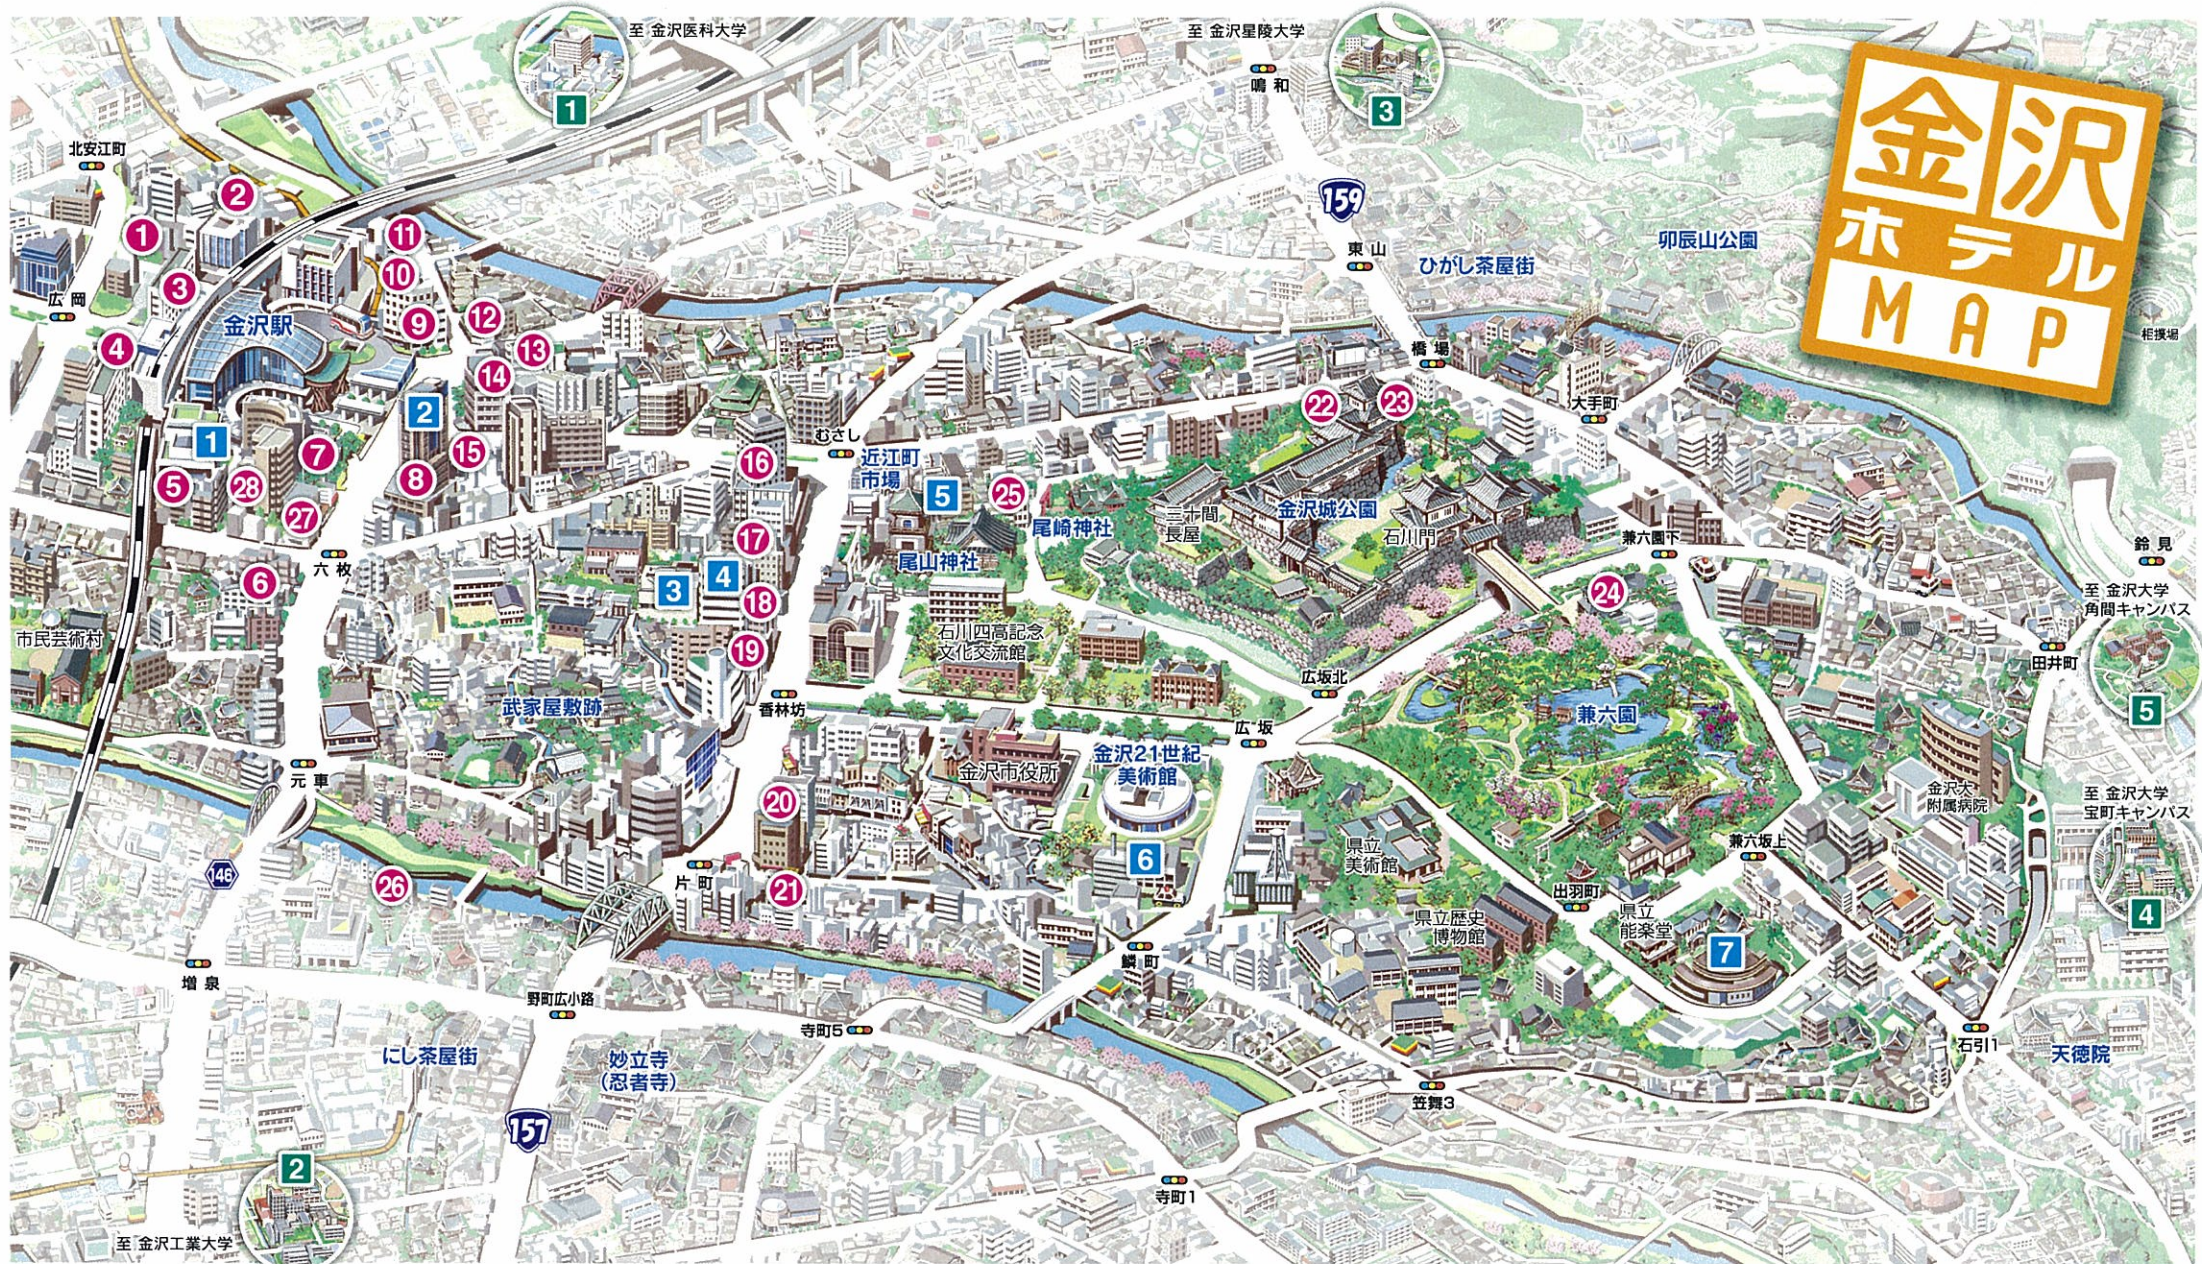

金沢 ホテル MAP

■ホテル施設				■コンベンション施設				■大学施設	
1 R&Bホテル金沢駅西口	☎224-8080	8 ホテル日航金沢	☎234-1111	15 ガーデンホテル金沢	☎263-3333	22 KKRホテル金沢	☎264-3261	1 金沢医科大学	☎286-2211
2 金沢マンテンホテル	☎265-0100	9 ホテル金沢	☎223-1111	16 金沢スカイホテル	☎233-2233	23 金沢白鳥路ホテル	☎222-1212	2 金沢工業大学	☎248-1100
3 ヴィアイン金沢	☎222-5489	10 ダイワロイネットホテル金沢	☎224-7755	17 金沢ニューグランドホテル	☎233-1311	24 兼六城下町 ホテル兼六	☎210-8111	3 金沢星陵大学	☎253-3924
4 アパホテル金沢駅前	☎231-8111	11 加賀の湧泉 ドーミーイン金沢	☎263-9888	18 東横イン金沢香林坊	☎265-1045	25 HOTEL金沢 兼六荘	☎232-1239	4 金沢大学宝町キャンパス	☎264-5111
5 ホテルルートイン金沢駅前	☎232-3111	12 金沢セントラルホテル	☎263-5311	19 金沢エクセルホテル東急	☎231-3923	26 プチホテル アイビー	☎243-1155	5 金沢大学角間キャンパス	☎264-5111
6 金沢シティホテル	☎221-8888	13 キャッスルイン金沢	☎223-6300	20 アパホテル金沢中央	☎235-2111	27 東横イン 金沢駅東口	☎224-1045	6 金沢歌劇座	☎220-2501
7 ANAクラウンプラザホテル金沢	☎224-6111	14 金沢都ホテル	☎261-2111	21 スマイルホテル金沢	☎263-0011	28 ビジネスホテル Rサイド	☎262-0061	7 本多の森ホール	

※市外局番[076]