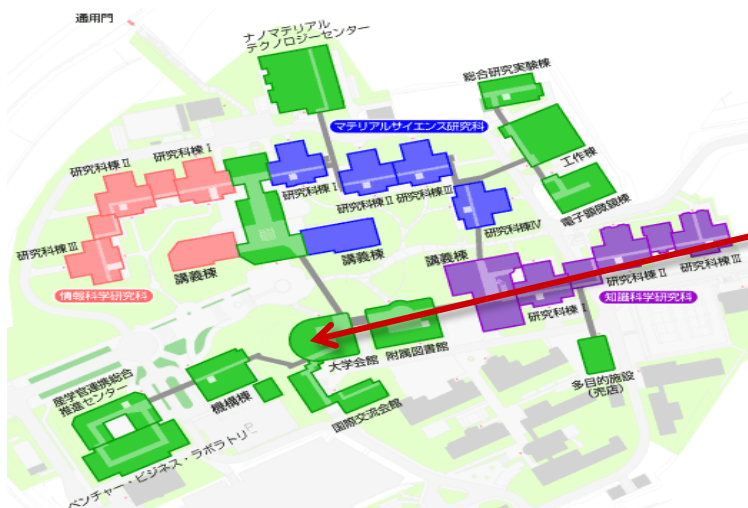

「Matching HUBの発展と全国展開」

Various developments of Matching HUBs

中田 泰子

産学官連携推進センター

2017 **11/30(木)** 12:40 - 13:20

会場:ラーニング・コモンズ「J-BEANS」

北陸先端科学技術大学院大学(JAIST)における産学連携活動について、JAISTが北陸地域全体の活性化と人材育成に貢献することを目的として開催しているMatching HUBと名付けたイベントを中心に述べる。

各地域企業の活性化を通じた地方創生の有効性や重要性が広く認識されている。このイベントは新産業創出による北陸地域の発展を主な目的としており、文部科学省からも高く評価されている。Matching HUBは熊本県や北海道(小樽市)にも展開しており、それらを含めた最新の開催状況を報告する。

Matching **HUB**[®]
Kanazawa 2017

M-BIP

The slides are written in Japanese. Foreign audience is welcome!

ラーニング・コモンズJ-BEANSは、大学会館1階です。
J-BEANS is located on the 1F, Institute Hall.

J-BEANSセミナーは、JAISTで行われている研究の知識共有を目指しています。専門家以外も楽しめるセミナーを行いますので、ぜひご来聴ください。

担当教員: 産学官連携推進センター長 寺野 稔
先端科学技術研究科 マテリアルサイエンス系
教授 小矢野幹夫