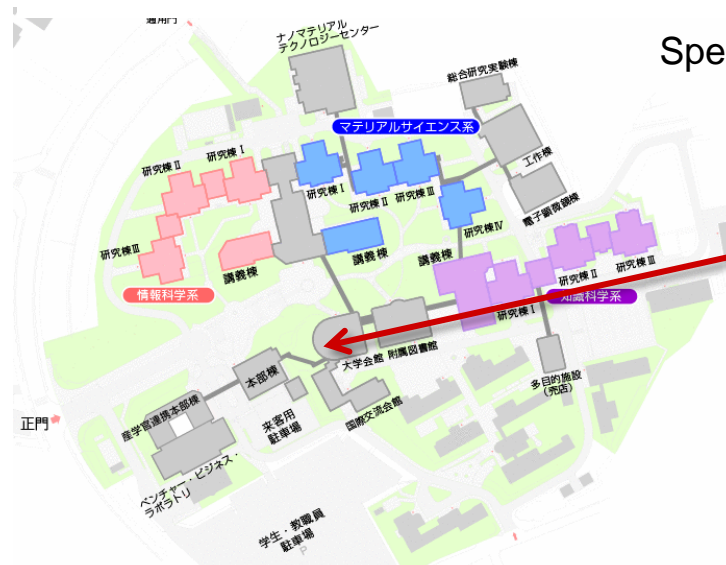

Speech and slides are in Japanese