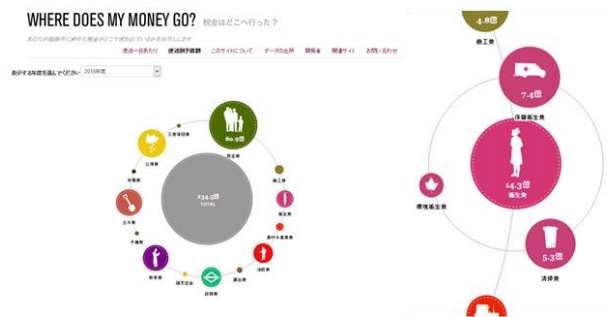

## 小林 重人

先端科学技術研究科 知識科学系

2019 **6/20(木)** 12:40 - 13:20

会場: ラーニング・コモンズ「J-BEANS」

現代ではかつて存在していた助け合いの規範が薄れ、社会的孤立による弊害が顕著になりつつあります。地域において失われた人と人との繋がりを取り戻すための方法として、我々は個人の地域愛着を高めることによる地域コミュニティに対する協力意向の向上や個人の貢献意識に着目した助け合いの社会システムの構築を実践しています。

いずれも地域コミュニティが自分たちの暮らしのために自分たちの力でつくることができる仕組みを研究対象とし、具体的には地域コミュニティだけで流通する「地域通貨」と地域の交流拠点となる「サードプレイス」のふたつを取り上げます。

これらの仕組みが地域における愛着や貢献意識をどのように高め、そしてどのような地域や人々にこれらの仕組みが有効に働くのか、これからを解明するためのアプローチについても紹介します。

Speech and slides are in Japanese