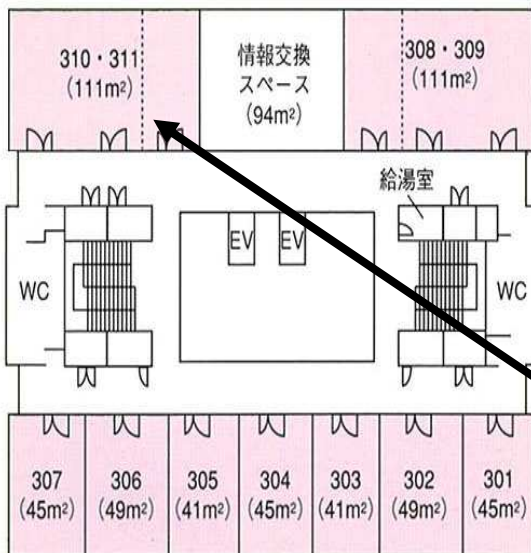

# JAIST東京田町キャンパス案内図

JR田町駅芝浦口(東口)から見たキャンパス・イノベーションセンター

JR山手線・京浜東北線 田町駅下車 徒歩1分  
 都営三田線・浅草線 三田駅下車 徒歩5分

キャンパス・イノベーションセンター3階平面図

JAIST東京田町キャンパス

〒108-0023

東京都港区芝浦 3-3-6

キャンパス・イノベーションセンター3階