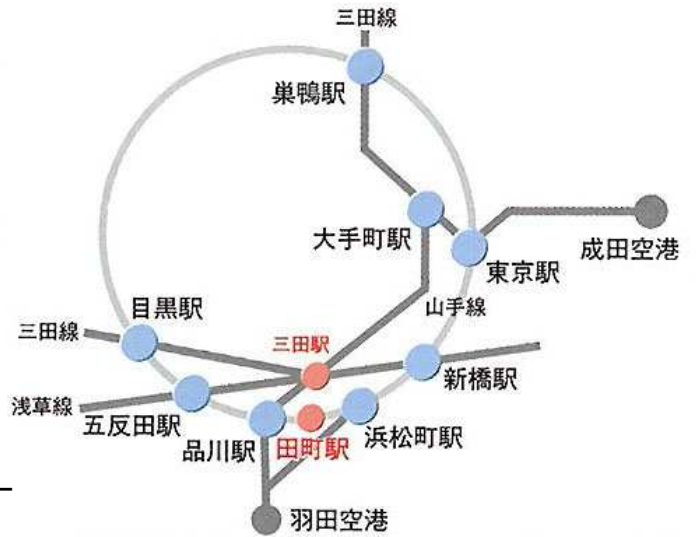

# JAIST東京田町キャンパス案内図

JR田町駅芝浦口(東口)から見たキャンパス・イノベーションセンター

JR山手線・京浜東北線 田町駅下車 徒歩1分  
 都営三田線・浅草線 三田駅下車 徒歩5分

キャンパス・イノベーションセンター3階平面図

JAIST東京田町キャンパス

〒108-0023

東京都港区芝浦 3-3-6

キャンパス・イノベーションセンター3階