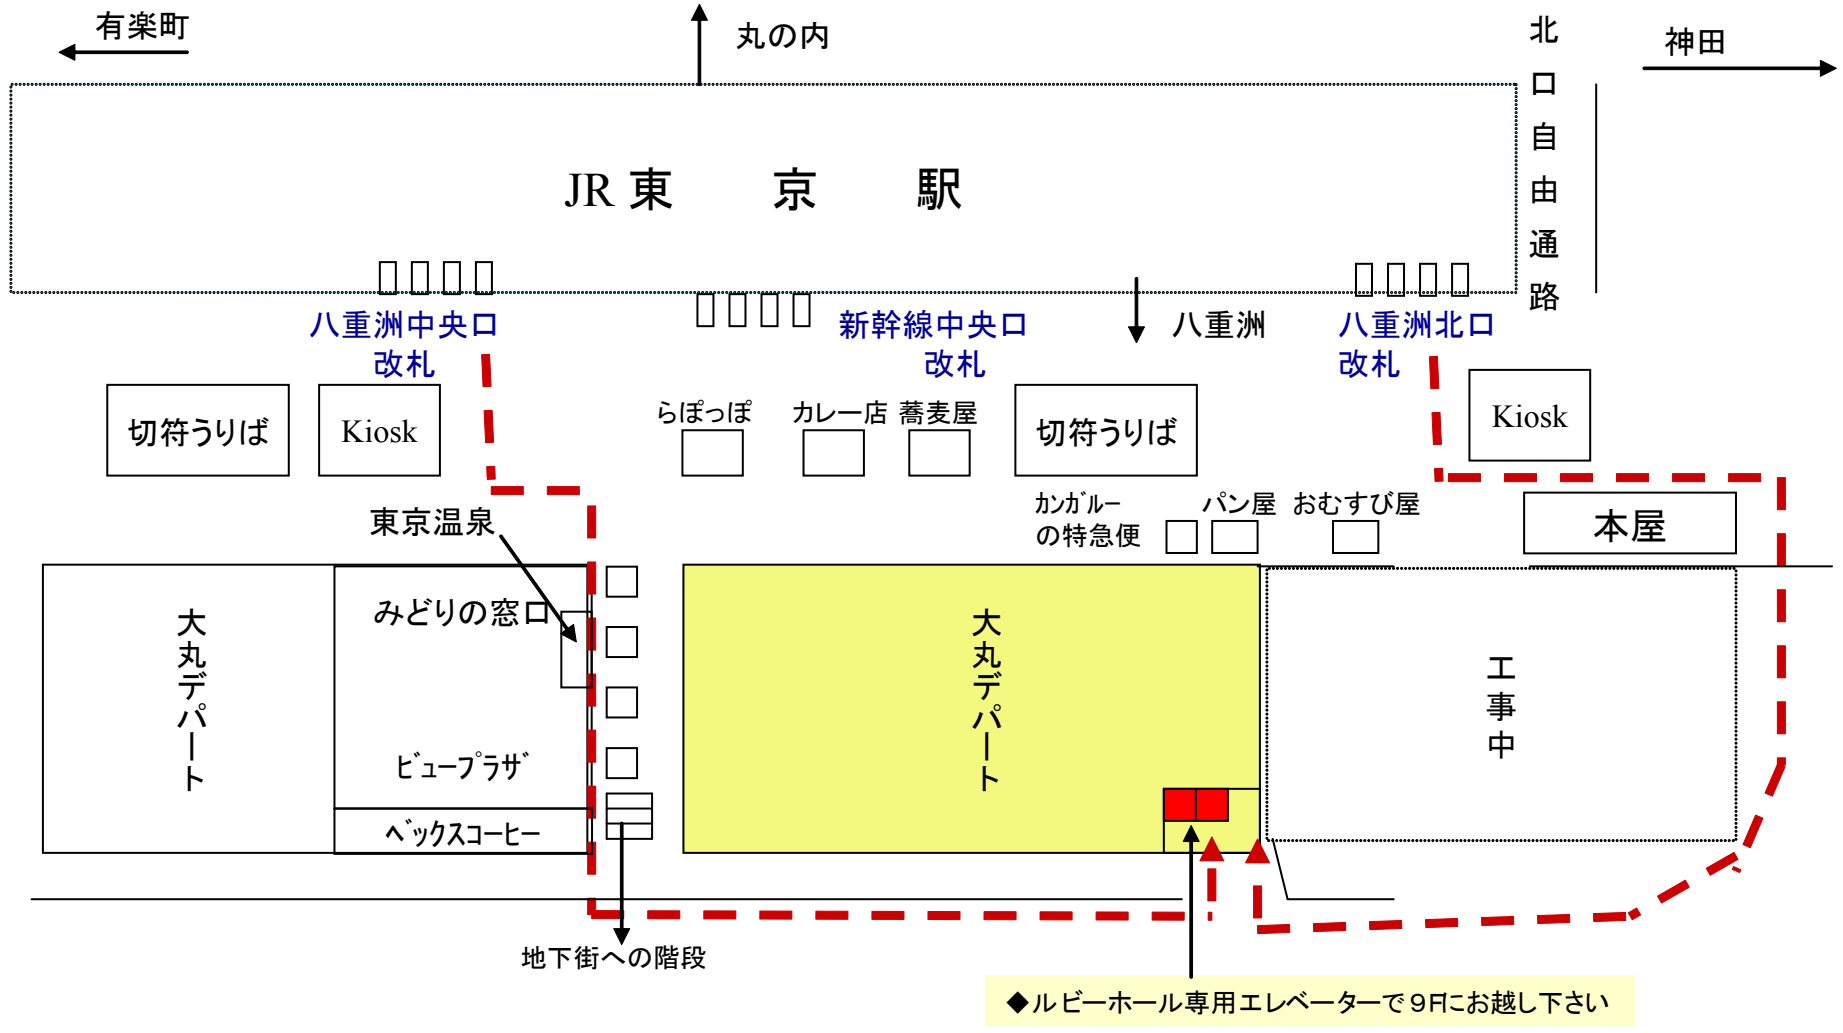

# 北陸先端科学技術大学院大学 東京・八重洲キャンパスMAP

〒100-0005 東京都千代田区丸の内1-9-1 八重洲本館9F

TEL: 03-3285-7726