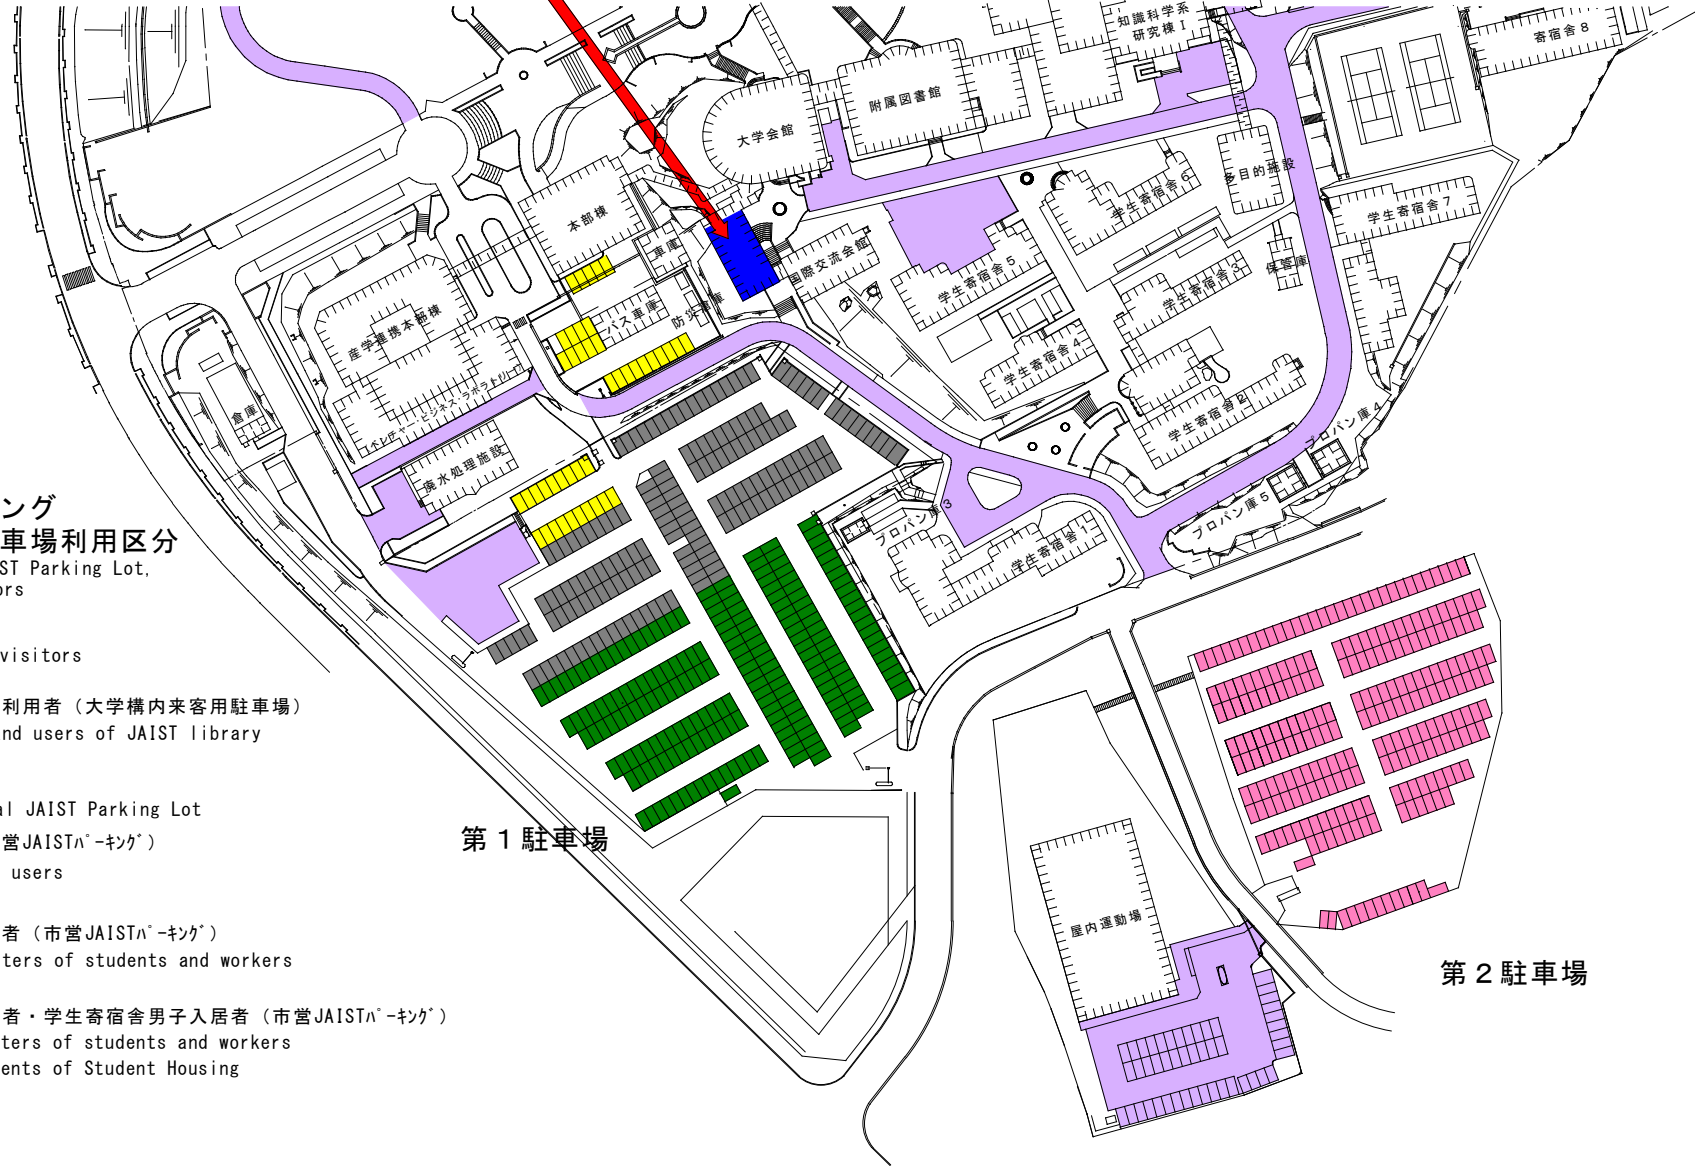

Reception desk for procedures  
Facility Management Department  
受付場所  
施設管理課  
(B1F)

市営JAISTパーキング  
及び大学構内来客駐車場利用区分  
Segmentation of Municipal JAIST Parking Lot,  
and Parking area for visitors

来客駐車場 Parking area for visitors

a 来客者、図書館利用者（大学構内来客用駐車場）  
For visitors and users of JAIST library

市営JAISTパーキング Municipal JAIST Parking Lot

b 女性利用者（市営JAISTパーキング）  
For all female users

c 男子通学・通勤者（市営JAISTパーキング）  
For male commuters of students and workers