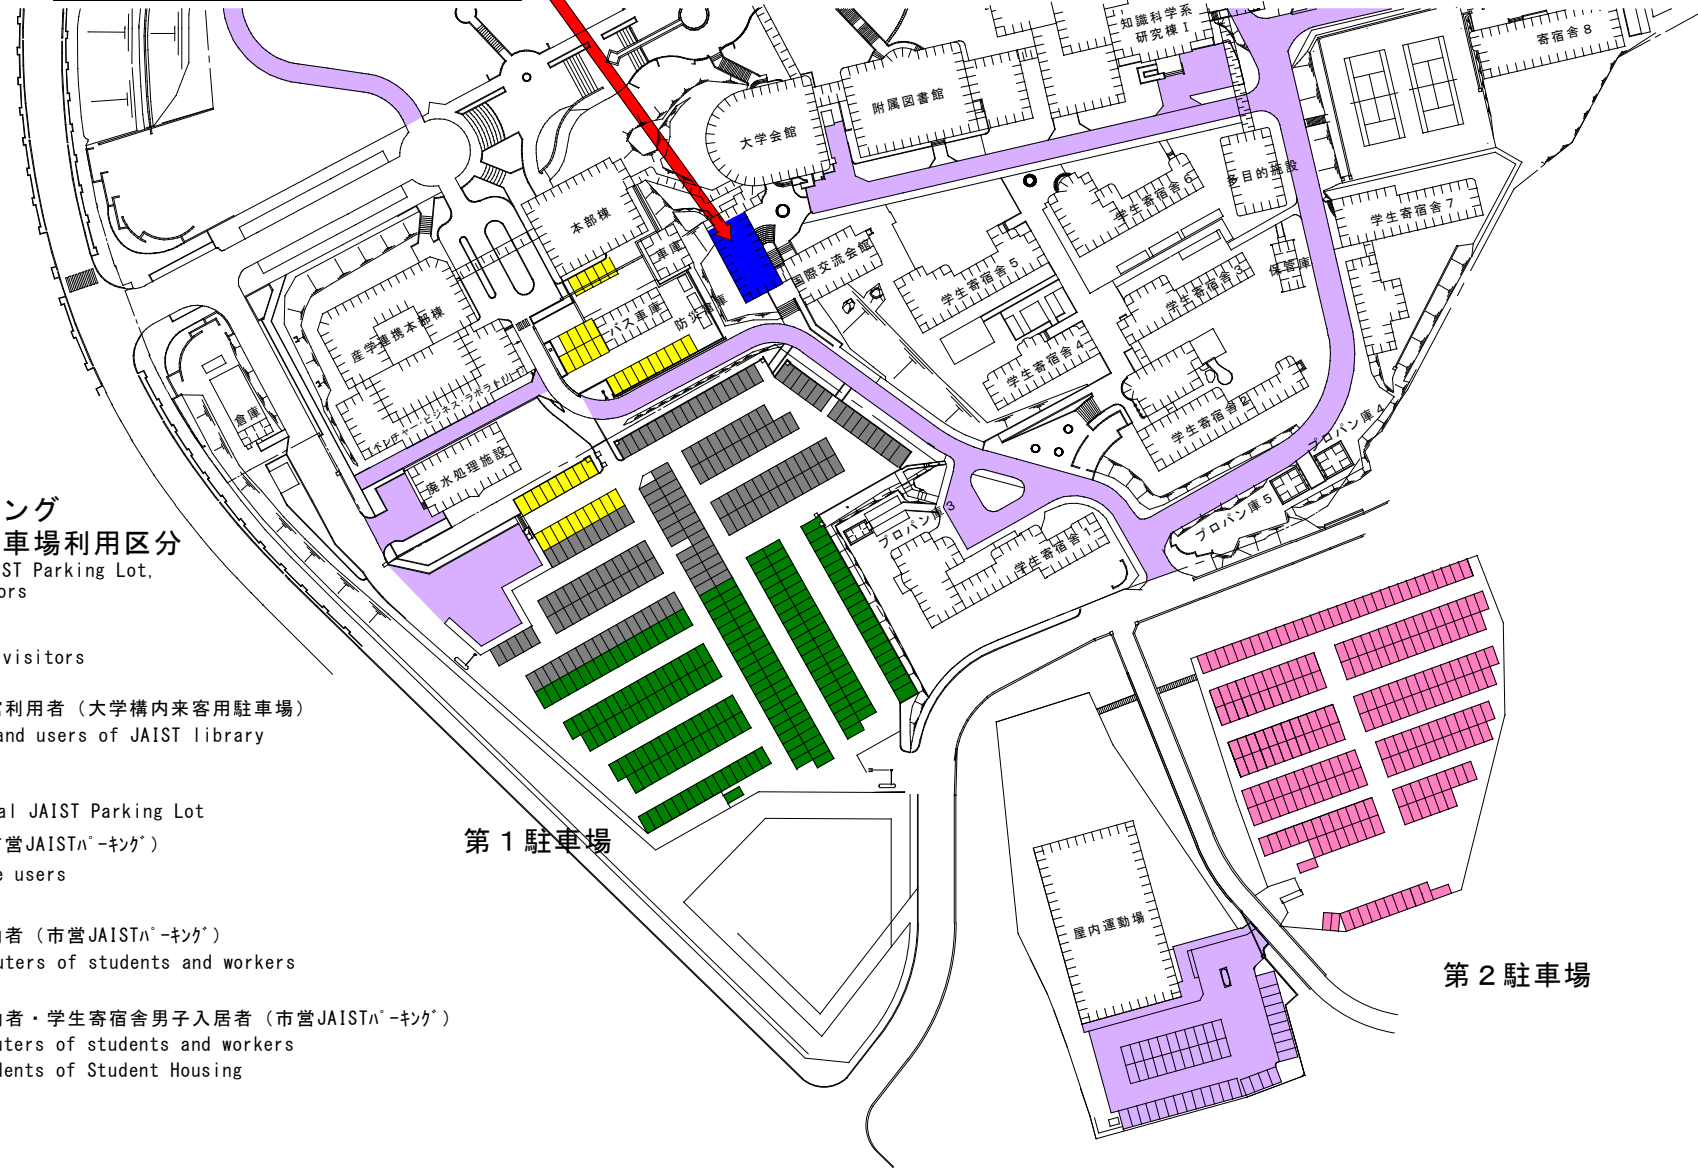

Reception desk for procedures  
Facility Management Department  
受付場所  
施設管理課  
(B1F)

市営JAISTパーキング  
及び大学構内来客駐車場利用区分  
Segmentation of Municipal JAIST Parking Lot,  
and Parking area for visitors

来客駐車場 Parking area for visitors

a 来客者、図書館利用者 (大学構内来客用駐車場)  
For visitors and users of JAIST library

市営JAISTパーキング Municipal JAIST Parking Lot

b 女性利用者 (市営JAISTパーキング)  
For all female users

c 男子通学・通勤者 (市営JAISTパーキング)  
For male commuters of students and workers