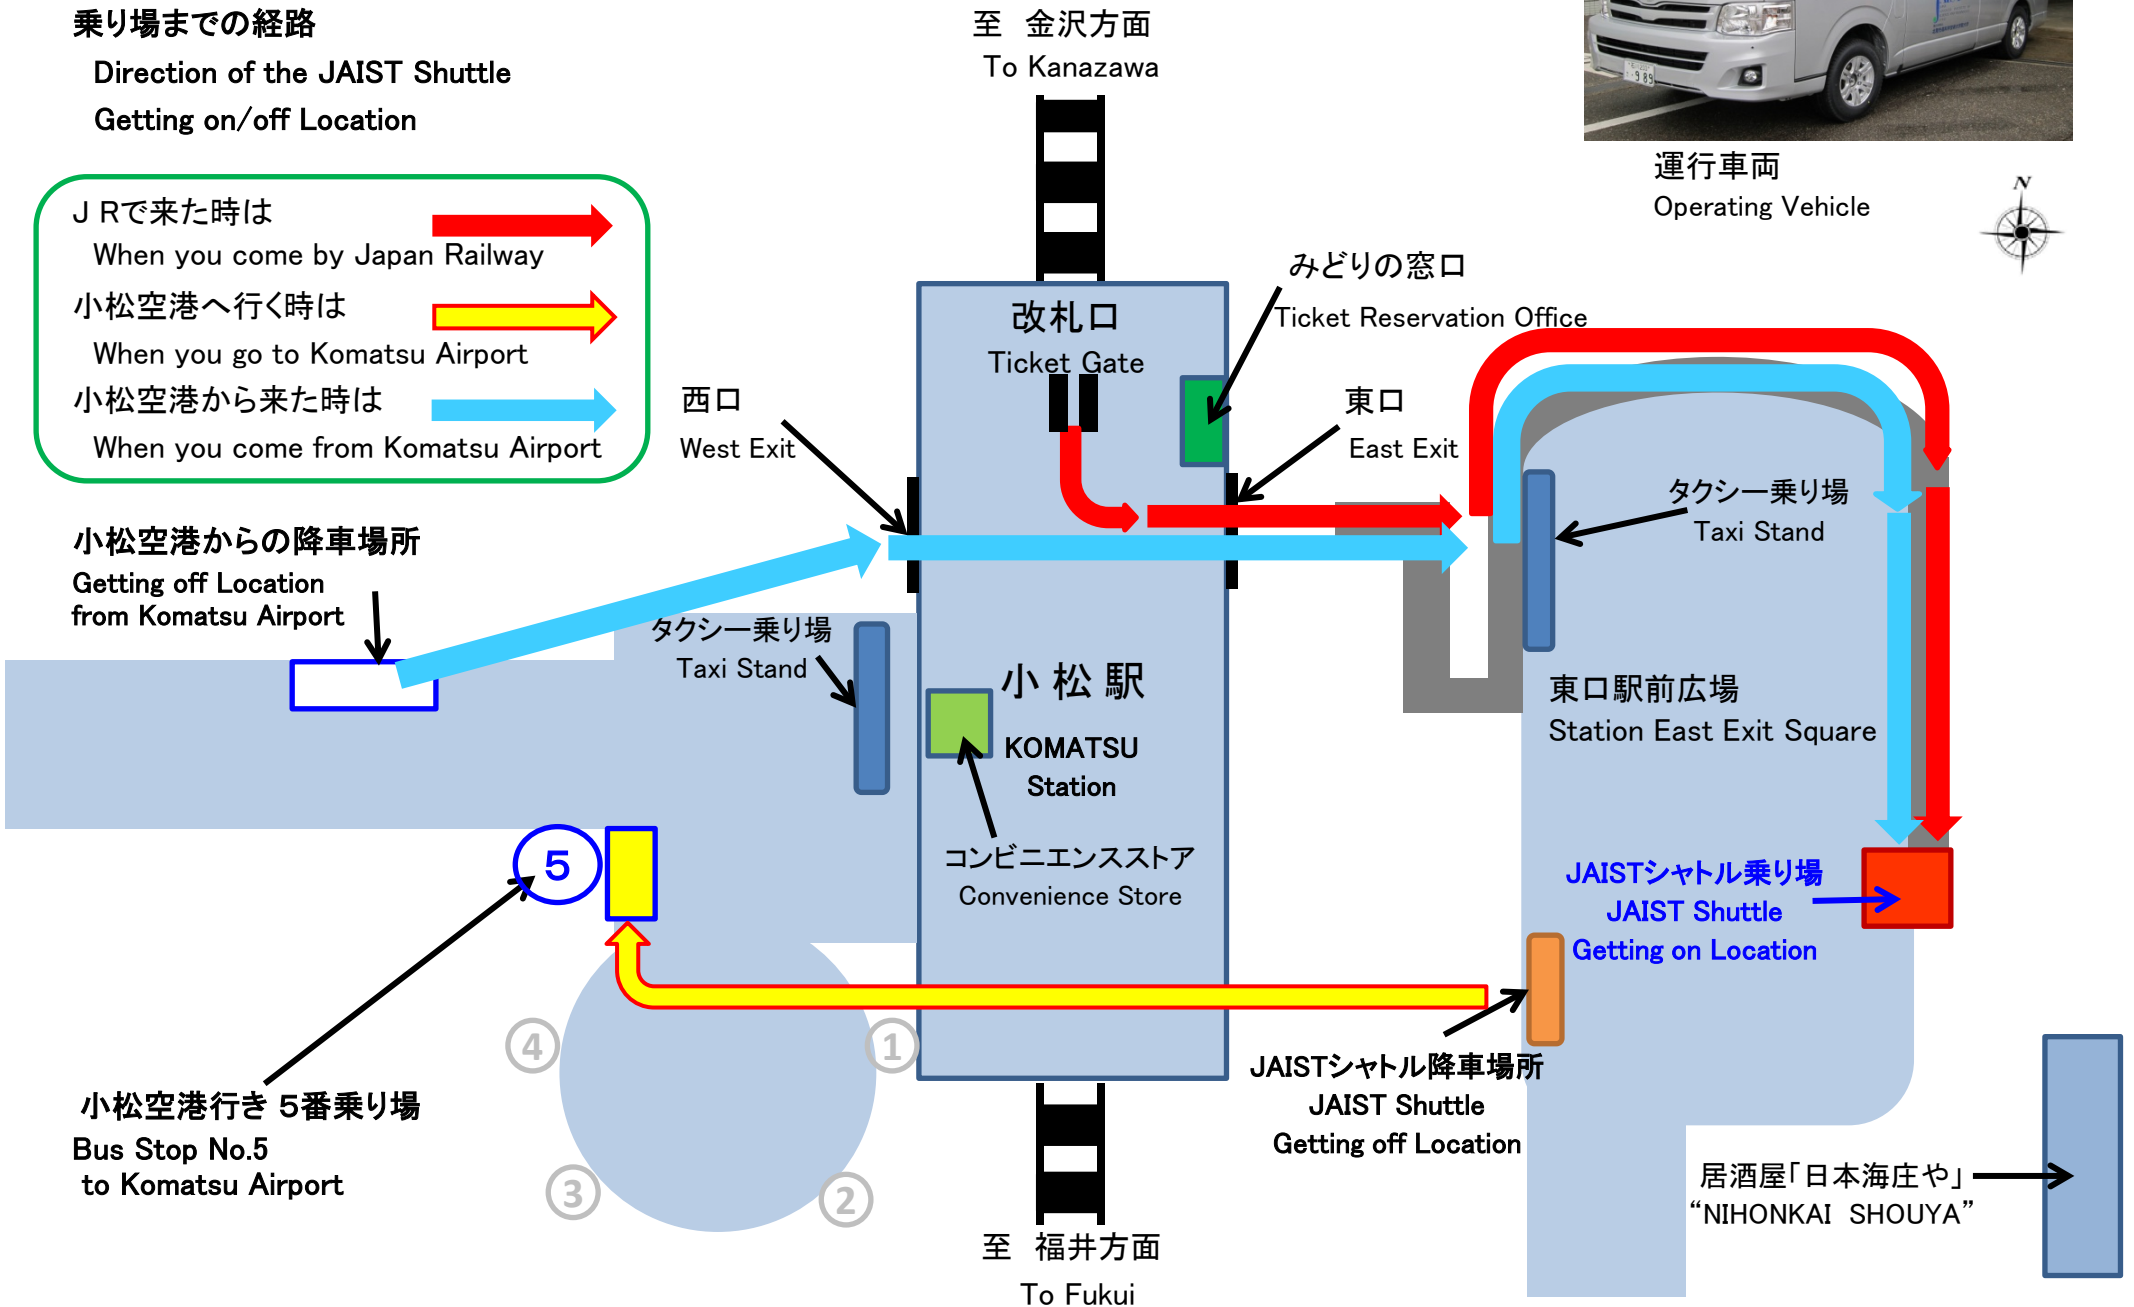

● 小松駅 乗り場案内

JR Komatsu Station Getting on/off Location

乗り場までの経路

Direction of the JAIST Shuttle  
Getting on/off Location

- JRで来た時は  
When you come by Japan Railway 
- 小松空港へ行く時は  
When you go to Komatsu Airport 
- 小松空港から来た時は  
When you come from Komatsu Airport 

小松空港からの降車場所  
Getting off Location  
from Komatsu Airport

小松空港行き 5番乗り場  
Bus Stop No.5  
to Komatsu Airport

運行車両  
Operating Vehicle