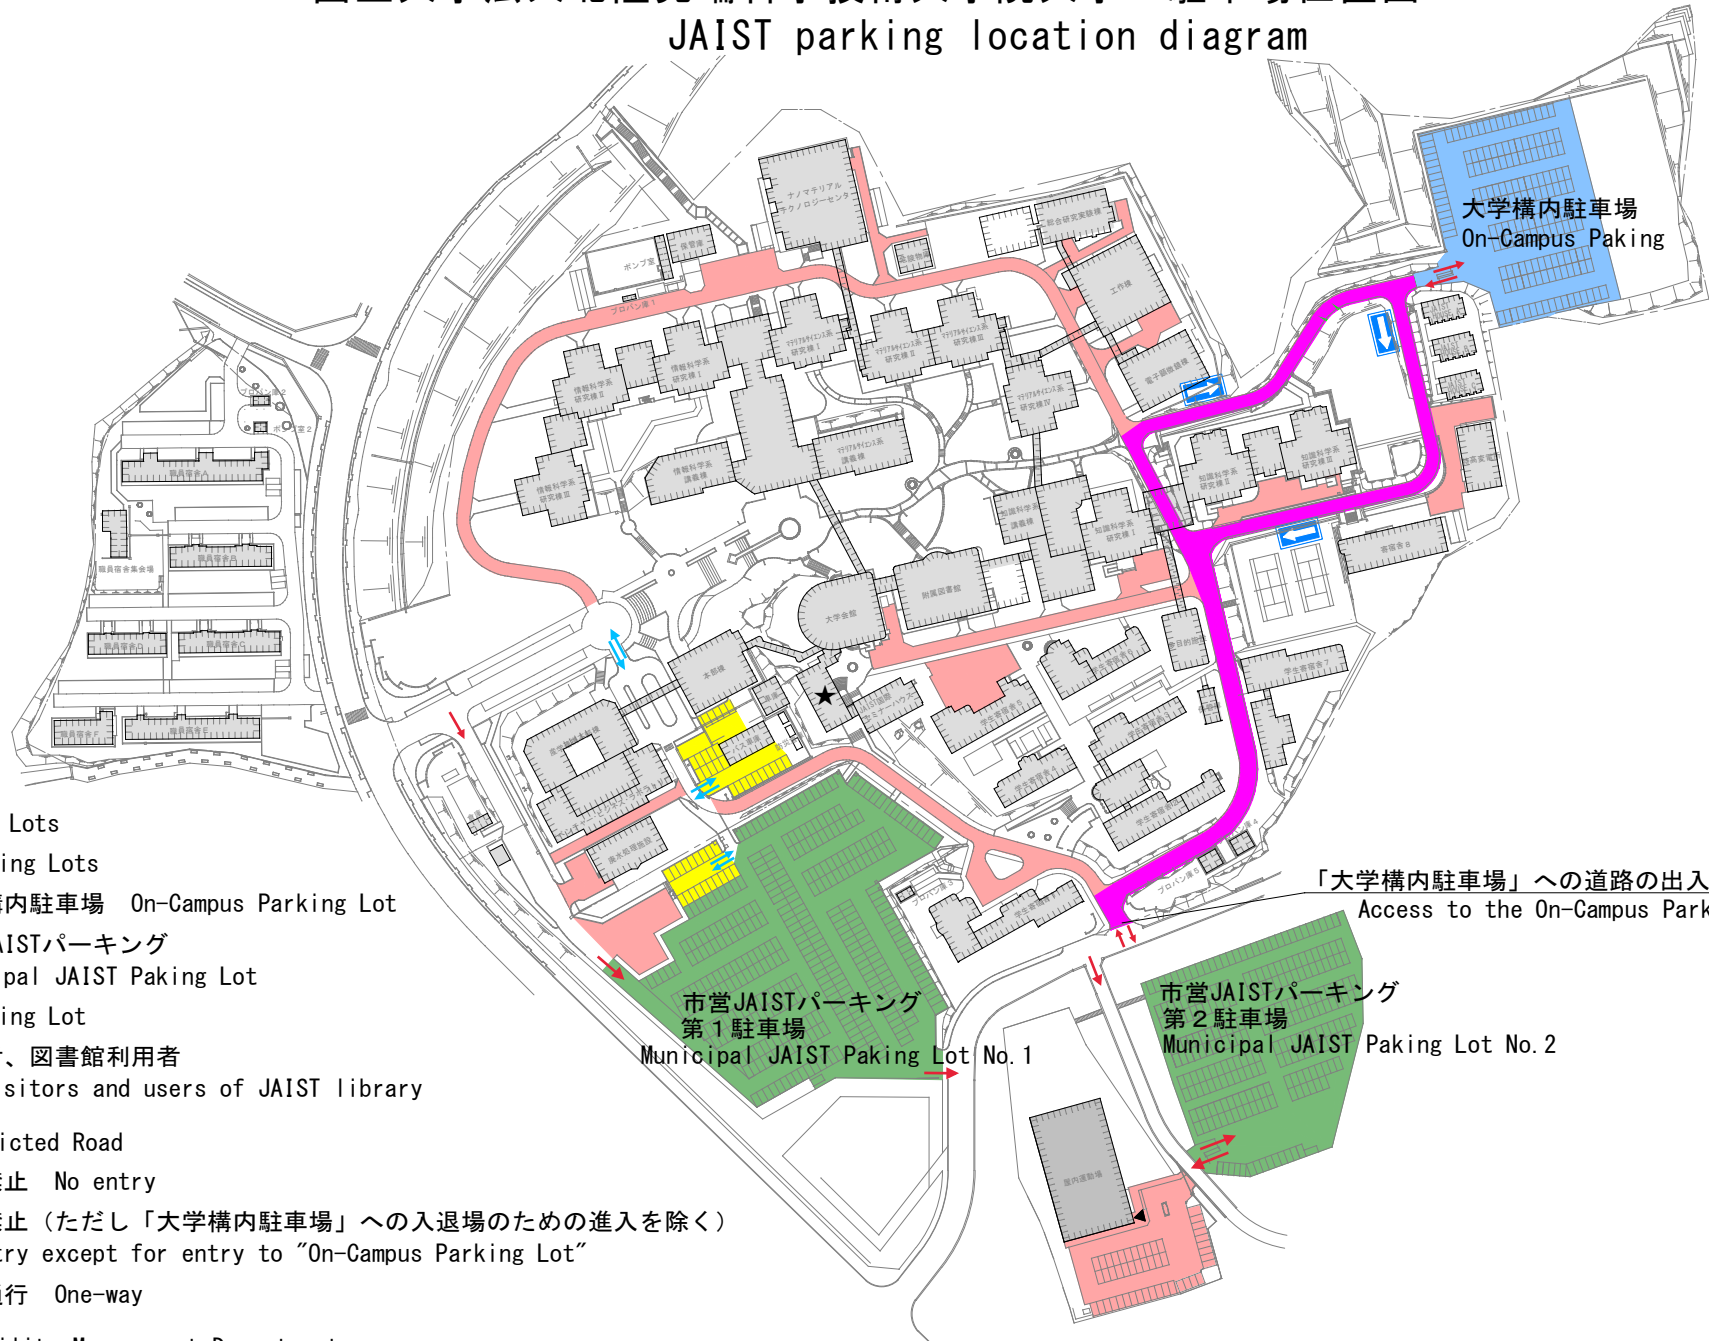

国立大学法人北陸先端科学技術大学院大学 駐車場位置図

JAIST parking location diagram

● 駐車場 Parking Lots

有料 Toll Parking Lots

大学構内駐車場 On-Campus Parking Lot

市営JAISTパーキング
Municipal JAIST Paking Lot

無料 Free Parking Lot

来客者、図書館利用者
For visitors and users of JAIST library

● 規制道路 Restricted Road

進入禁止 No entry

進入禁止 (ただし「大学構内駐車場」への入退場のための進入を除く)
No entry except for entry to "On-Campus Parking Lot"

一方通行 One-way

★ 施設管理課 Facility Management Department

規制道路内に駐車・進入が必要な場合は施設管理課に問い合わせ

Please contact Facility Management Department for parking use or entry into the restricted road

「大学構内駐車場」への道路の出入口 (進入、退出口)
Access to the On-Campus Parking Lot (Doorway)

市営JAISTパーキング
第1 駐車場
Municipal JAIST Paking Lot No. 1

市営JAISTパーキング
第2 駐車場
Municipal JAIST Paking Lot No. 2