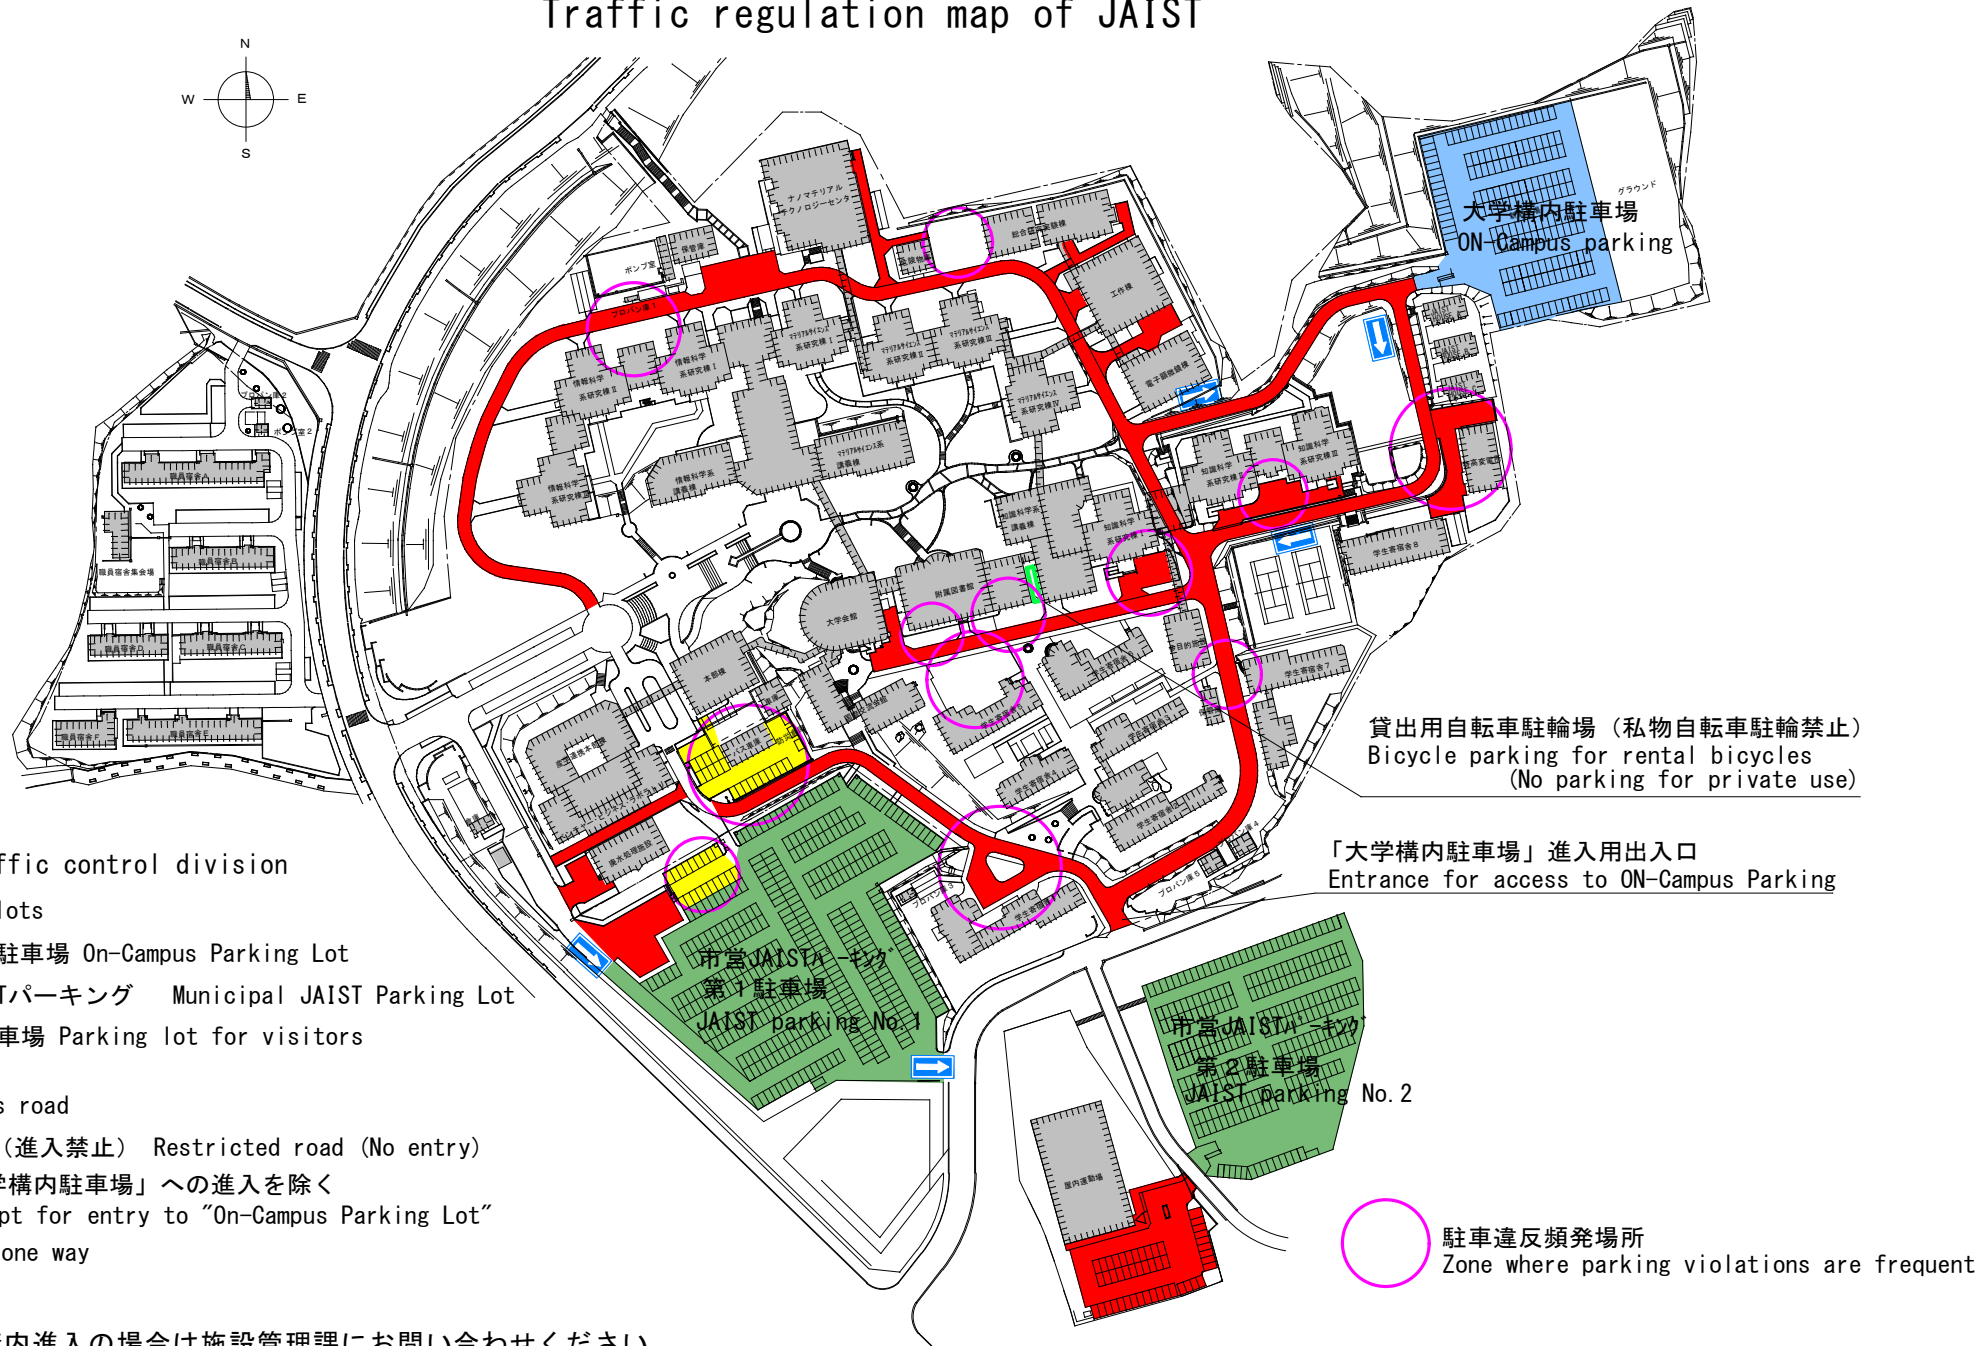

国立大学法人 北陸先端科学技術大学院大学 交通規制図

Traffic regulation map of JAIST

交通規制区分 Traffic control division

- 駐車場 Parking lots
 - 大学構内駐車場 On-Campus Parking Lot
 - 市営JAISTパーキング Municipal JAIST Parking Lot
 - 来客者駐車場 Parking lot for visitors
- 構内道路 Campus road
 - 規制道路 (進入禁止) Restricted road (No entry)
 - ※ 「大学構内駐車場」への進入を除く
Except for entry to "On-Campus Parking Lot"
 - 一方通行 one way

貸出用自転車駐輪場 (私物自転車駐輪禁止)
Bicycle parking for rental bicycles
(No parking for private use)

「大学構内駐車場」進入用出入口
Entrance for access to ON-Campus Parking

駐車違反頻発場所
Zone where parking violations are frequent

駐車場利用、構内進入の場合は施設管理課にお問い合わせください。
Please contact Facility Management Department for parking use or entry into the campus.