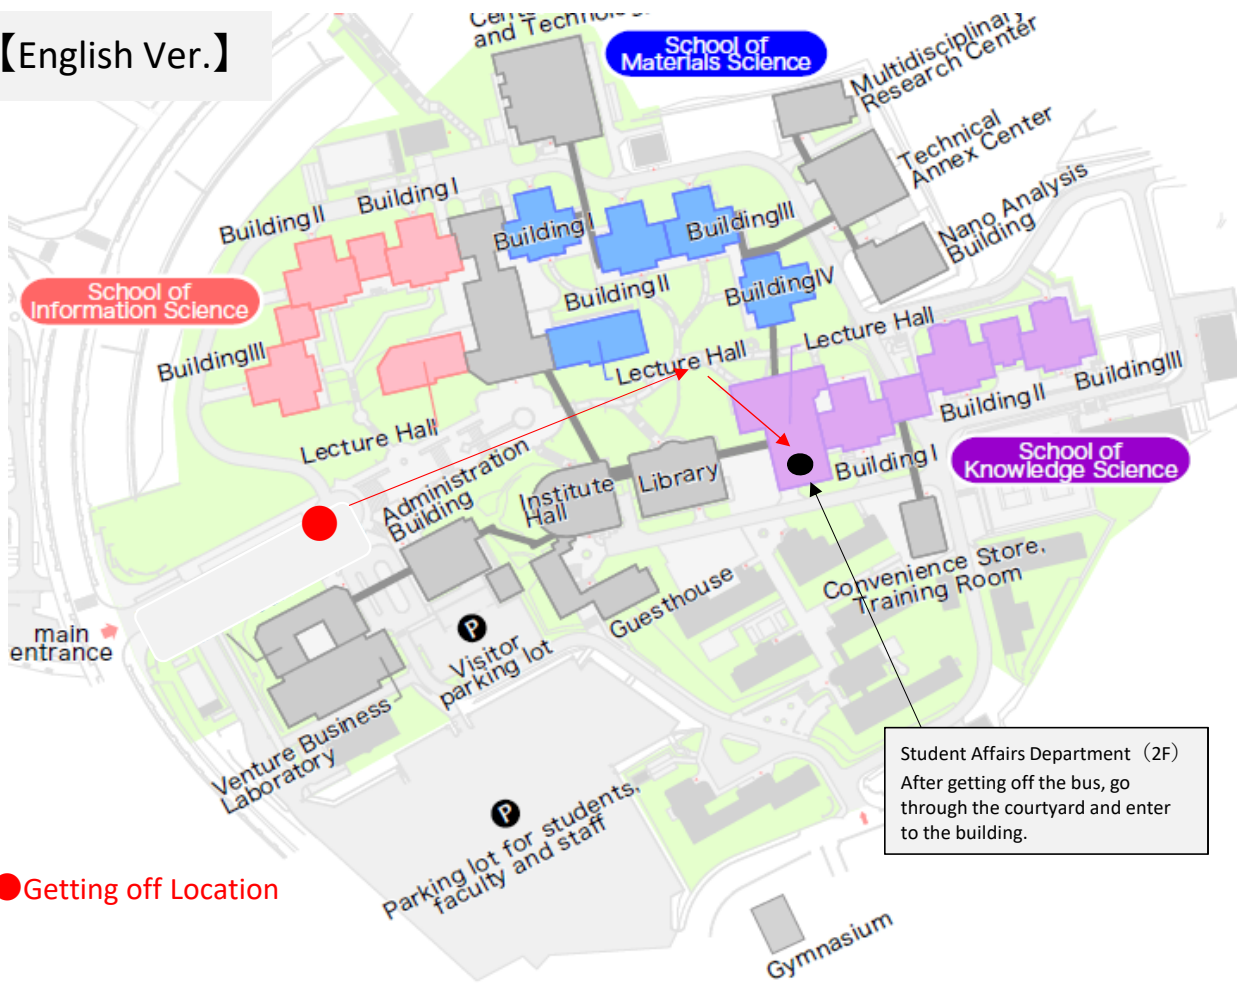

鶴来駅 ⇒ 本学 (Tsurugi Station ⇒ JAIST)

【日本語版】

●降車場所

学生・留学生支援課 (2階)
バス降車後、中庭を
通って建物にお入り
ください。

【English Ver.】

●Getting off Location

Student Affairs Department (2F)
After getting off the bus, go
through the courtyard and
enter to the building.