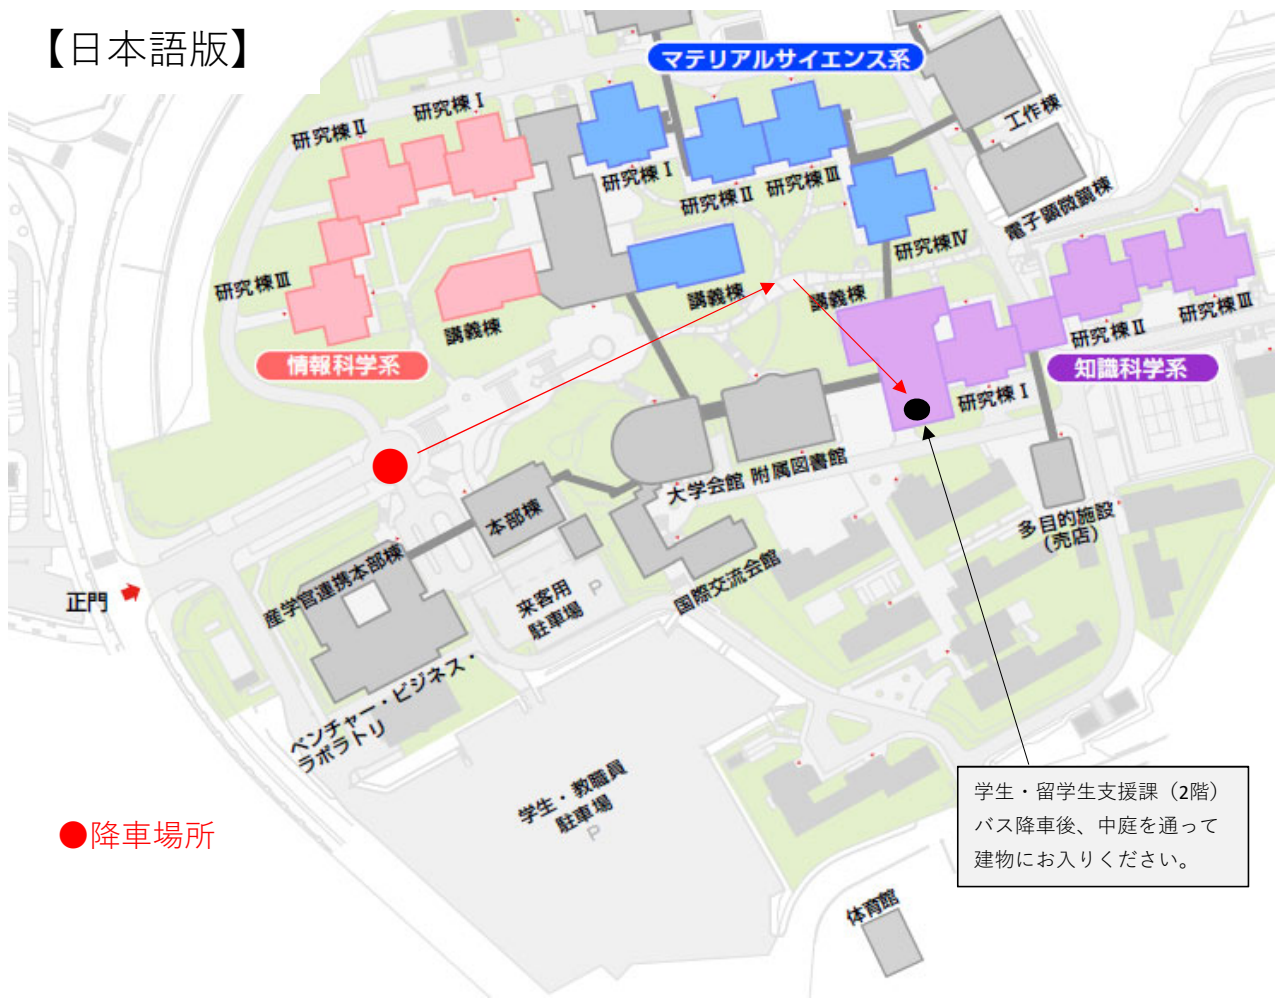

鶴来駅 ⇒ 本学 (Tsurugi Station ⇒ JAIST)

【日本語版】

●降車場所

学生・留学生支援課 (2階)
バス降車後、中庭を
通って建物にお入り
ください。

【English Ver.】

●Getting off Location

Student Affairs Department (2F)
After getting off the bus, go
through the courtyard and
enter to the building.