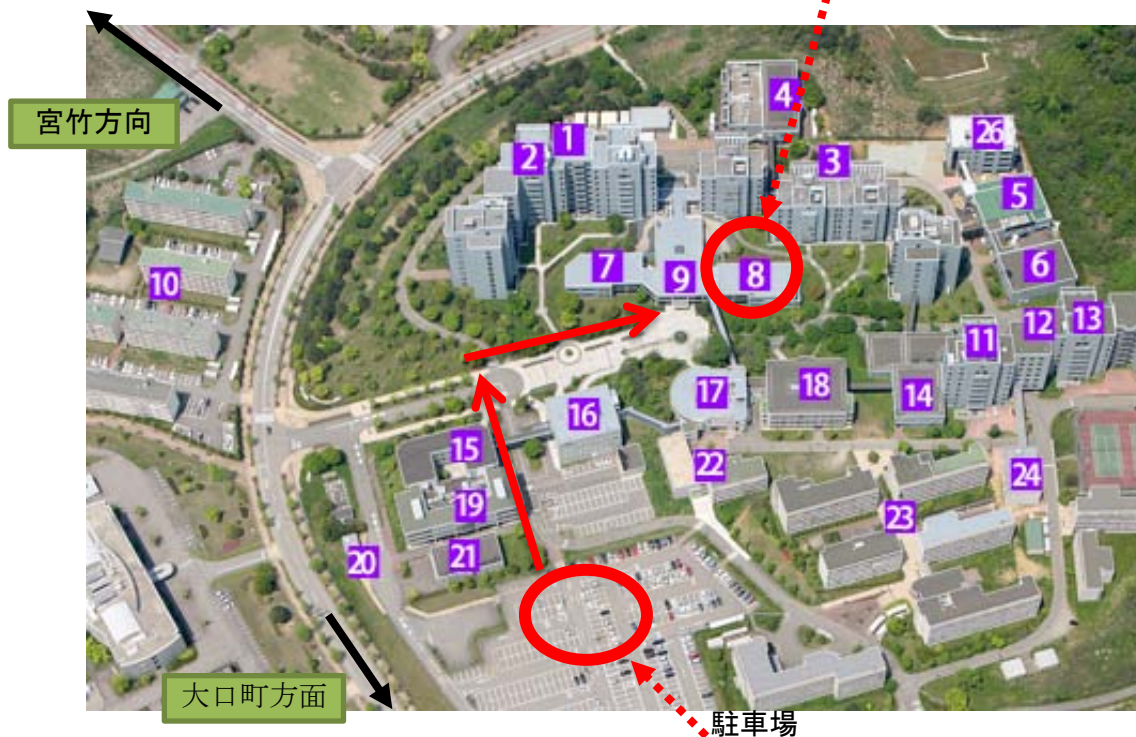

アクセスマップ（10周年記念事業）

日時；10月30日（土） AM9:30受付開始 AM10:00開場

於；北陸先端大 マテリアルサイエンス小ホール

1. 市役所から本学までの道順です.

2. 会場の位置（大学構内）

会場:小ホール

地図上の8番が10周年記念事業会場の「マテリアルサイエンス小ホール」となります。駐車場から出られて、地図上の矢印の方向に行くとエントランス（9番）があります。エントランスに入って右側正面方向に、小ホールがあります。

アクセスマップ2 写真編

*分からなくなったり遅れる場合は、樽田(090-8071-9660)までお願いします。

1

2

駐車場からまっすぐ行き、大学正面の噴水方向に進みます

3

4

マテリアルサイエンス側の正面玄関が見えます

5

6

正面玄関に入ってすぐの右側に行くと、小ホールの入り口です

皆様のお越しをお待ちしております。
お気をつけておいでくださいませ。