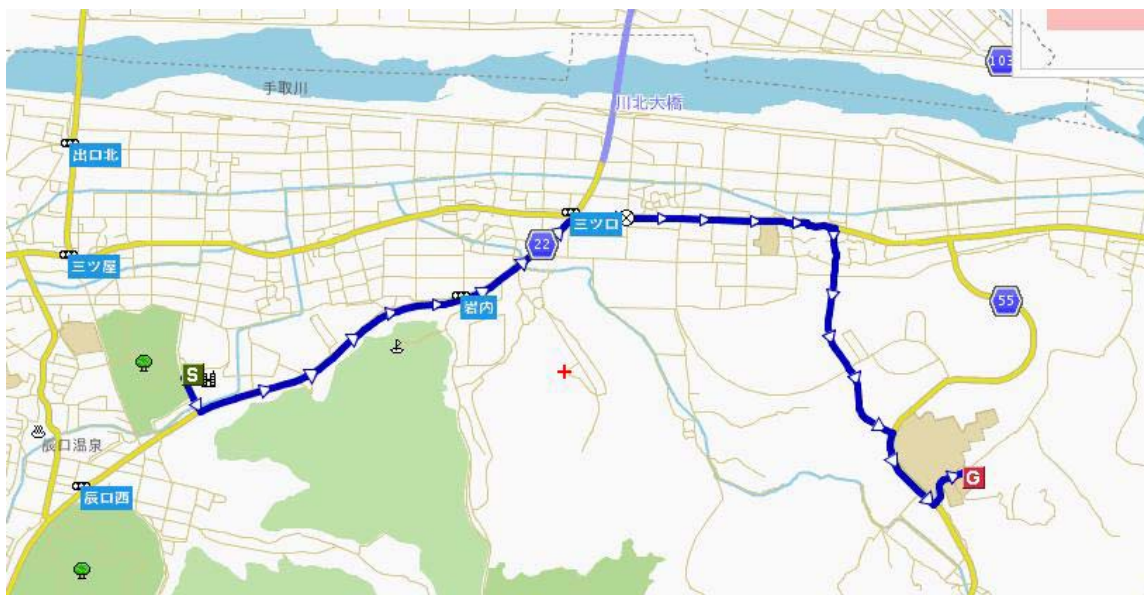

アクセスマップ（10周年記念事業）

日時；10月30日（土） AM9:30受付開始 AM10:00開場

於；北陸先端大 マテリアルサイエンス小ホール

1. 市役所から本学までの道順です.

2. 会場の位置（大学構内）

会場:小ホール

地図上の8番が10周年記念事業会場の「マテリアルサイエンス小ホール」となります。駐車場から出られて、地図上の矢印の方向に行くとエントランス（9番）があります。エントランスに入って右側正面方向に、小ホールがあります。

アクセスマップ2 写真編

*分からなくなったり遅れる場合は、樽田(090-8071-9660)までお願いします。

1

2

駐車場からまっすぐ行き、大学正面の噴水方向に進みます

3

4

マテリアルサイエンス側の正面玄関が見えます

5

6

正面玄関に入ってすぐの右側に行くと、小ホールの入り口です

皆様のお越しをお待ちしております。
お気をつけておいでくださいませ。