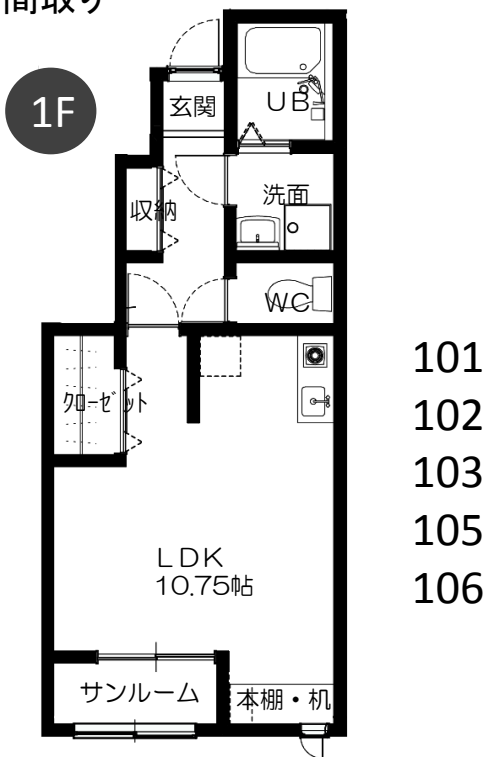

...学生専用アパート...

アヴァンセ

<https://avance-1.jimdosite.com/>

- インターネット使用料無料!
光ネクスト、CATVの利用も可能
- サンルームなので雨の日の洗濯物も安心
- 机、本棚、クローゼット付き
- JAISTバス停まで徒歩3分
- 防犯カメラ設置

■間取り

物件名	アヴァンセ	
賃貸条件	家賃月額	1 F 38,000円/月 5室
		2 F 41,000円/月 5室
	共益費	3,000円/月
	敷金	2ヶ月
	礼金	なし
	駐車料	2,000円/月
所在地	能美市宮竹町タ49-1	
	北陸先端科学技術大学院大学まで約1.5km	
交通	北陸鉄道バス(宮竹バス停)	
構造	木造2階建て	
築年月	令和2年3月	
設備	エアコン・IH・モニター付インターホ	
	インターネット使用料無料	
	独立洗面化粧台・洗浄機能付便座・ガス給湯器	