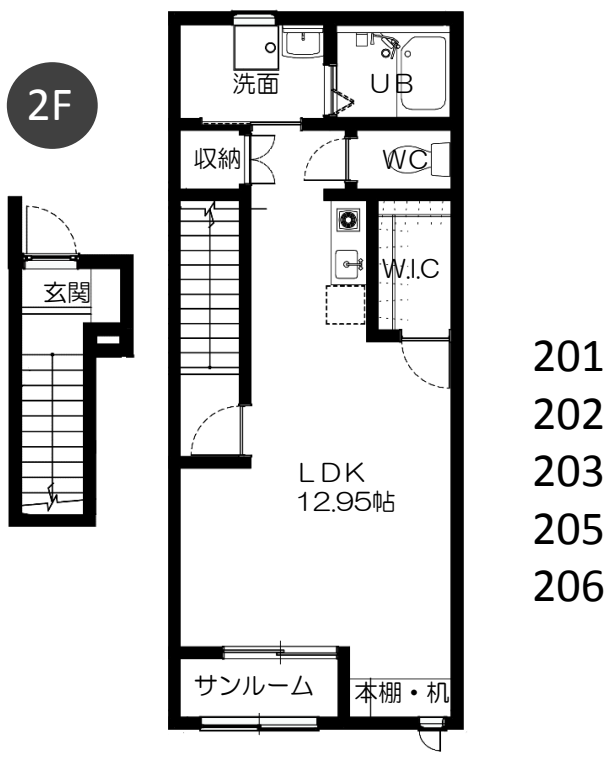

...学生専用アパート...

アヴァンセ

<https://avance-1.jimdosite.com/>

- インターネット使用料無料!
光ネクスト、CATVの利用も可能
- サンルームなので雨の日の洗濯物も安心
- 机、本棚、クローゼット付き
- JAISTバス停まで徒歩3分
- 防犯カメラ設置

■間取り

物件名	アヴァンセ	
賃貸条件	家賃月額	1 F 38,000円/月 5室
		2 F 41,000円/月 5室
	共益費	3,000円/月
	敷金	2ヶ月
	礼金	なし
	駐車料	2,000円/月
所在地	能美市宮竹町タ49-1	
	北陸先端科学技術大学院大学まで約1.5km	
交通	北陸鉄道バス(宮竹バス停)	
構造	木造2階建て	
築年月	令和2年3月	
設備	エアコン・IH・モニター付インターホ	
	インターネット使用料無料	
	独立洗面化粧台・洗浄機能付便座・ガス給湯器	