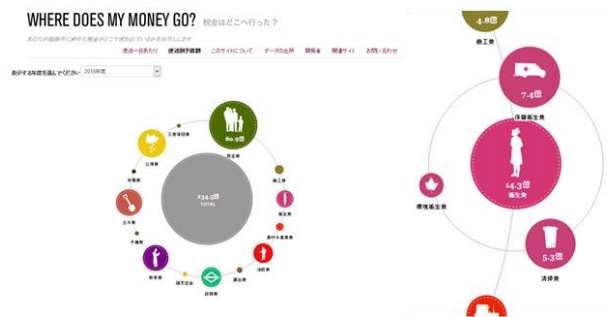

「地域への愛着と貢献意識を高める仕組みづくり」

Social Design for enhancing local attachment and contribution consciousness

小林 重人

先端科学技術研究科 知識科学系

2019 **6/20(木)** 12:40 - 13:20

会場:ラーニング・コモンズ「J-BEANS」

現代ではかつて存在していた助け合いの規範が薄れ、社会的孤立による弊害が顕著になりつつあります。地域において失われた人と人との繋がりを取り戻すための方法として、我々は個人の地域愛着を高めることによる地域コミュニティに対する協力意向の向上や個人の貢献意識に着目した助け合いの社会システムの構築を実践しています。

いずれも地域コミュニティが自分たちの暮らしのために自分たちの力でつくることができる仕組みを研究対象とし、具体的には地域コミュニティだけで流通する「地域通貨」と地域の交流拠点となる「サードプレイス」のふたつを取り上げます。

これらの仕組みが地域における愛着や貢献意識をどのように高め、そしてどのような地域や人々にこれらの仕組みが有効に働くのか、これからを解明するためのアプローチについても紹介します。

Speech and slides are in Japanese