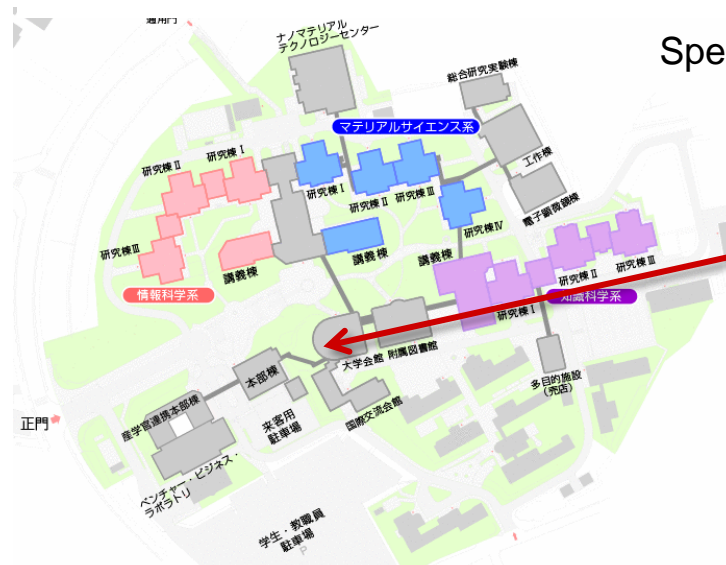

「地域への愛着と貢献意識を高める仕組みづくり」

Social Design for enhancing local attachment and contribution consciousness

小林 重人

先端科学技術研究科 知識科学系

2019 **6/20(木)** 12:40 - 13:20

会場:ラーニング・コモンズ「J-BEANS」

現代ではかつて存在していた助け合いの規範が薄れ、社会的孤立による弊害が顕著になりつつあります。地域において失われた人と人との繋がりを取り戻すための方法として、我々は個人の地域愛着を高めることによる地域コミュニティに対する協力意向の向上や個人の貢献意識に着目した助け合いの社会システムの構築を実践しています。

いずれも地域コミュニティが自分たちの暮らしのために自分たちの力でつくることができる仕組みを研究対象とし、具体的には地域コミュニティだけで流通する「地域通貨」と地域の交流拠点となる「サードプレイス」のふたつを取り上げます。

これらの仕組みが地域における愛着や貢献意識をどのように高め、そしてどのような地域や人々にこれらの仕組みが有効に働くのか、これからを解明するためのアプローチについても紹介します。

Speech and slides are in Japanese