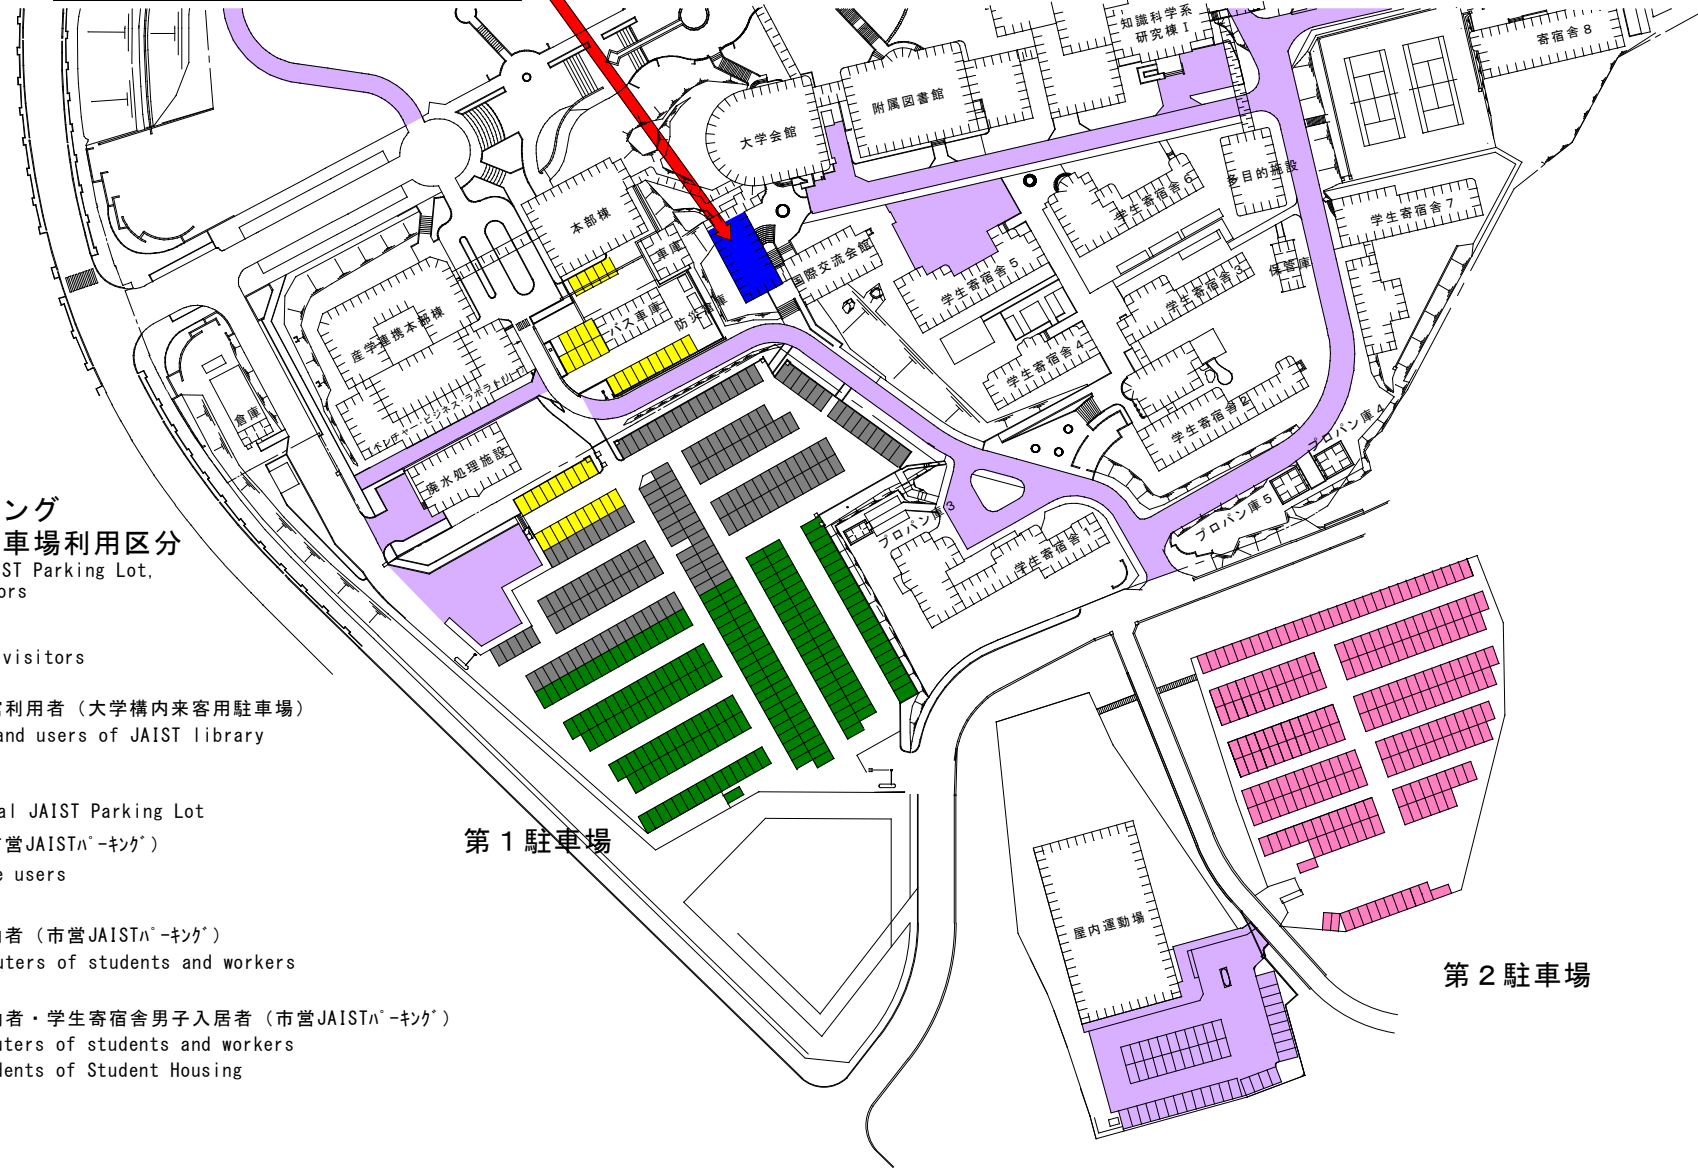

Reception desk for procedures
Facility Management Department
受付場所
施設管理課
(B1F)

市営JAISTパーキング
及び大学構内来客駐車場利用区分
Segmentation of Municipal JAIST Parking Lot,
and Parking area for visitors

来客駐車場 Parking area for visitors

a 来客者、図書館利用者 (大学構内来客用駐車場)
For visitors and users of JAIST library

市営JAISTパーキング Municipal JAIST Parking Lot

b 女性利用者 (市営JAISTパーキング)
For all female users

c 男子通学・通勤者 (市営JAISTパーキング)
For male commuters of students and workers