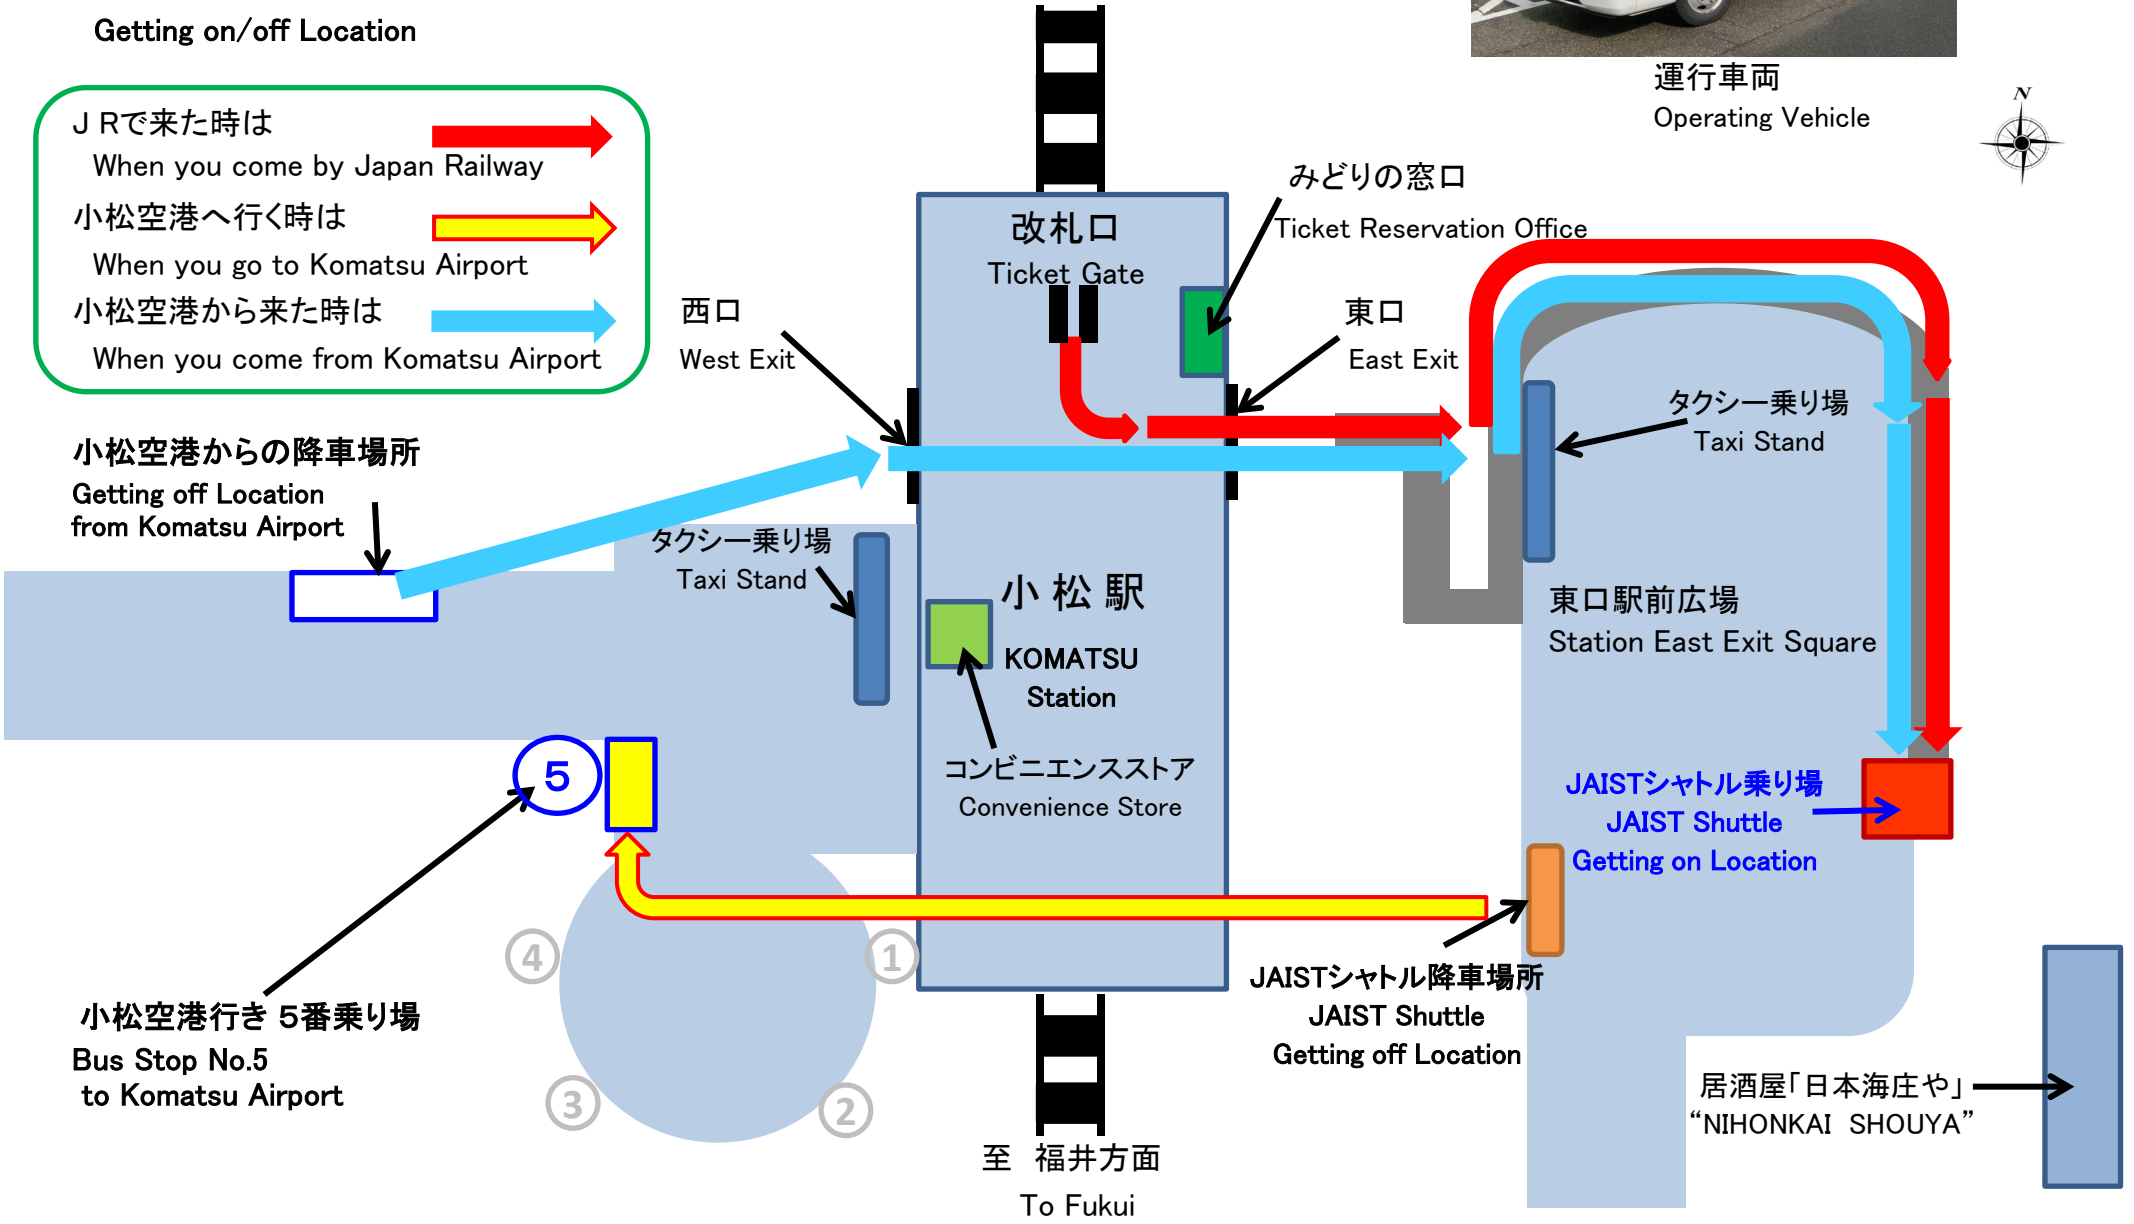

別図-2

● 小松駅 乗り場案内

JR Komatsu Station Getting on/off Location

乗り場までの経路

Direction of the JAIST Shuttle  
Getting on/off Location

- JRで来た時は  
When you come by Japan Railway
- 小松空港へ行く時は  
When you go to Komatsu Airport
- 小松空港から来た時は  
When you come from Komatsu Airport

小松空港からの降車場所  
Getting off Location  
from Komatsu Airport

小松空港行き 5番乗り場  
Bus Stop No.5  
to Komatsu Airport

至 金沢方面  
To Kanazawa

至 福井方面  
To Fukui

運行車両  
Operating Vehicle