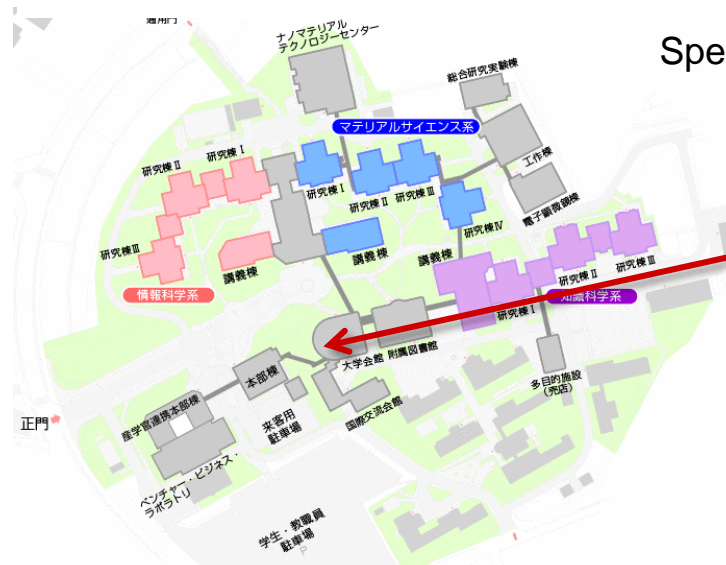

「地域への愛着と貢献意識を高める仕組みづくり」

Social Design for enhancing local attachment and contribution consciousness

小林 重人

先端科学技術研究科 知識科学系

2019 6/20(木) 12:40 - 13:20

会場:ラーニング・コモンズ「J-BEANS」

現代ではかつて存在していた助け合いの規範が薄れ、社会的孤立による弊害が顕著になりつつあります。地域において失われた人と人との繋がりを取り戻すための方法として、我々は個人の地域愛着を高めることによる地域コミュニティに対する協力意向の向上や個人の貢献意識に着目した助け合いの社会システムの構築を実践しています。

いずれも地域コミュニティが自分たちの暮らしのために自分たちの力でつくることができる仕組みを研究対象とし、具体的には地域コミュニティだけで流通する「地域通貨」と地域の交流拠点となる「サードプレイス」のふたつを取り上げます。

これらの仕組みが地域における愛着や貢献意識をどのように高め、そしてどのような地域や人々にこれらの仕組みが有効に働くのか、これからを解明するためのアプローチについても紹介します。

Speech and slides are in Japanese